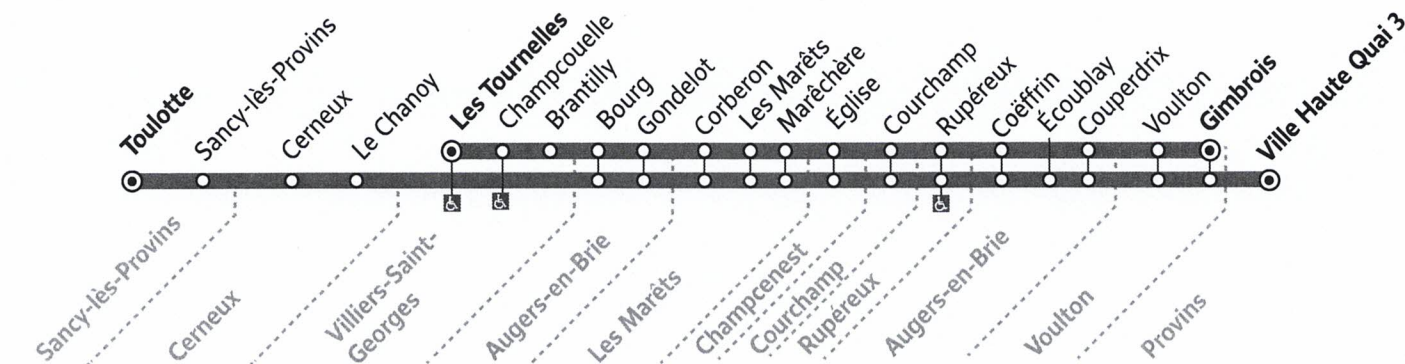

ZONE 5

Arrêts desservis à certaines heures. Merci de consulter la fiche horaire.

	Période de fonctionnement	SC	SC	SC
	Jours de fonctionnement	LMMeJV	Me	LMJV
	Numéro de Course	0121	0125	0123
SANCY-LÈS-PROVINS	Toulotte	6:20		
	Sancy-lès-Provins	6:25		
CERNEUX	Cerneux	6:30		
	Le Chanoy	6:32		
VILLIERS-SAINT-GEORGES	Les Tournelles		12:35	17:05
	Champcouelle		12:39	17:09
	Brantilly		12:41	17:11
AUGERS-EN-BRIE	Bourg	6:37	12:44	17:14
	Gondelot	6:39		
LES MARÈTS	Corberon	6:41		
	Les Marêts	6:43		
	Maréchère	6:44		
CHAMPCENEST	Église	6:49		
COURCHAMP	Courchamp	6:54		
RUPEREUX	Rupéreau	6:57		
AUGERS-EN-BRIE	Coëffrin	7:01		
	Ecoublay	7:02		
	Couperdrix	7:03		
AUGERS-EN-BRIE	Gondelot		12:45	17:15
LES MARÈTS	Corberon		12:46	17:16
	Les Marêts		12:47	17:17
	Maréchère		12:48	17:23
CHAMPCENEST	Église		12:51	17:24
COURCHAMP	Courchamp		12:55	17:25
RUPEREUX	Rupéreau		12:58	17:29
AUGERS-EN-BRIE	Coëffrin		13:02	17:31
	Couperdrix		13:04	17:35
VOULTON	Vouilton	7:08	13:08	17:38
	Gimbrois	7:09	13:11	17:41
PROVINS	Ville Haute Quai 3	7:25		

Mise à jour 19/07/22

Contact

PROCARS
2 rue Georges Dromigny
ZAC Parc des Deux Rivières
77160 PROVINS
01 60 67 30 67
www.procars.com

Accueil

Du lundi au vendredi :
De 8h00 à 12h00 et de
14h00 à 18h30

Légende - Informations

A : Circule toute l'année, sauf jours fériés. **SC :** Circule en période scolaire uniquement.
LMMeJV : Du lundi au vendredi. **Me :** Uniquement le mercredi. **LMJV :** Du lundi au vendredi, sauf le mercredi.
Ces horaires vous sont donnés à titre indicatif et sont soumis aux aléas de circulation.
Pensez à vous présenter à l'arrêt 5 minutes avant et à faire signe au conducteur.